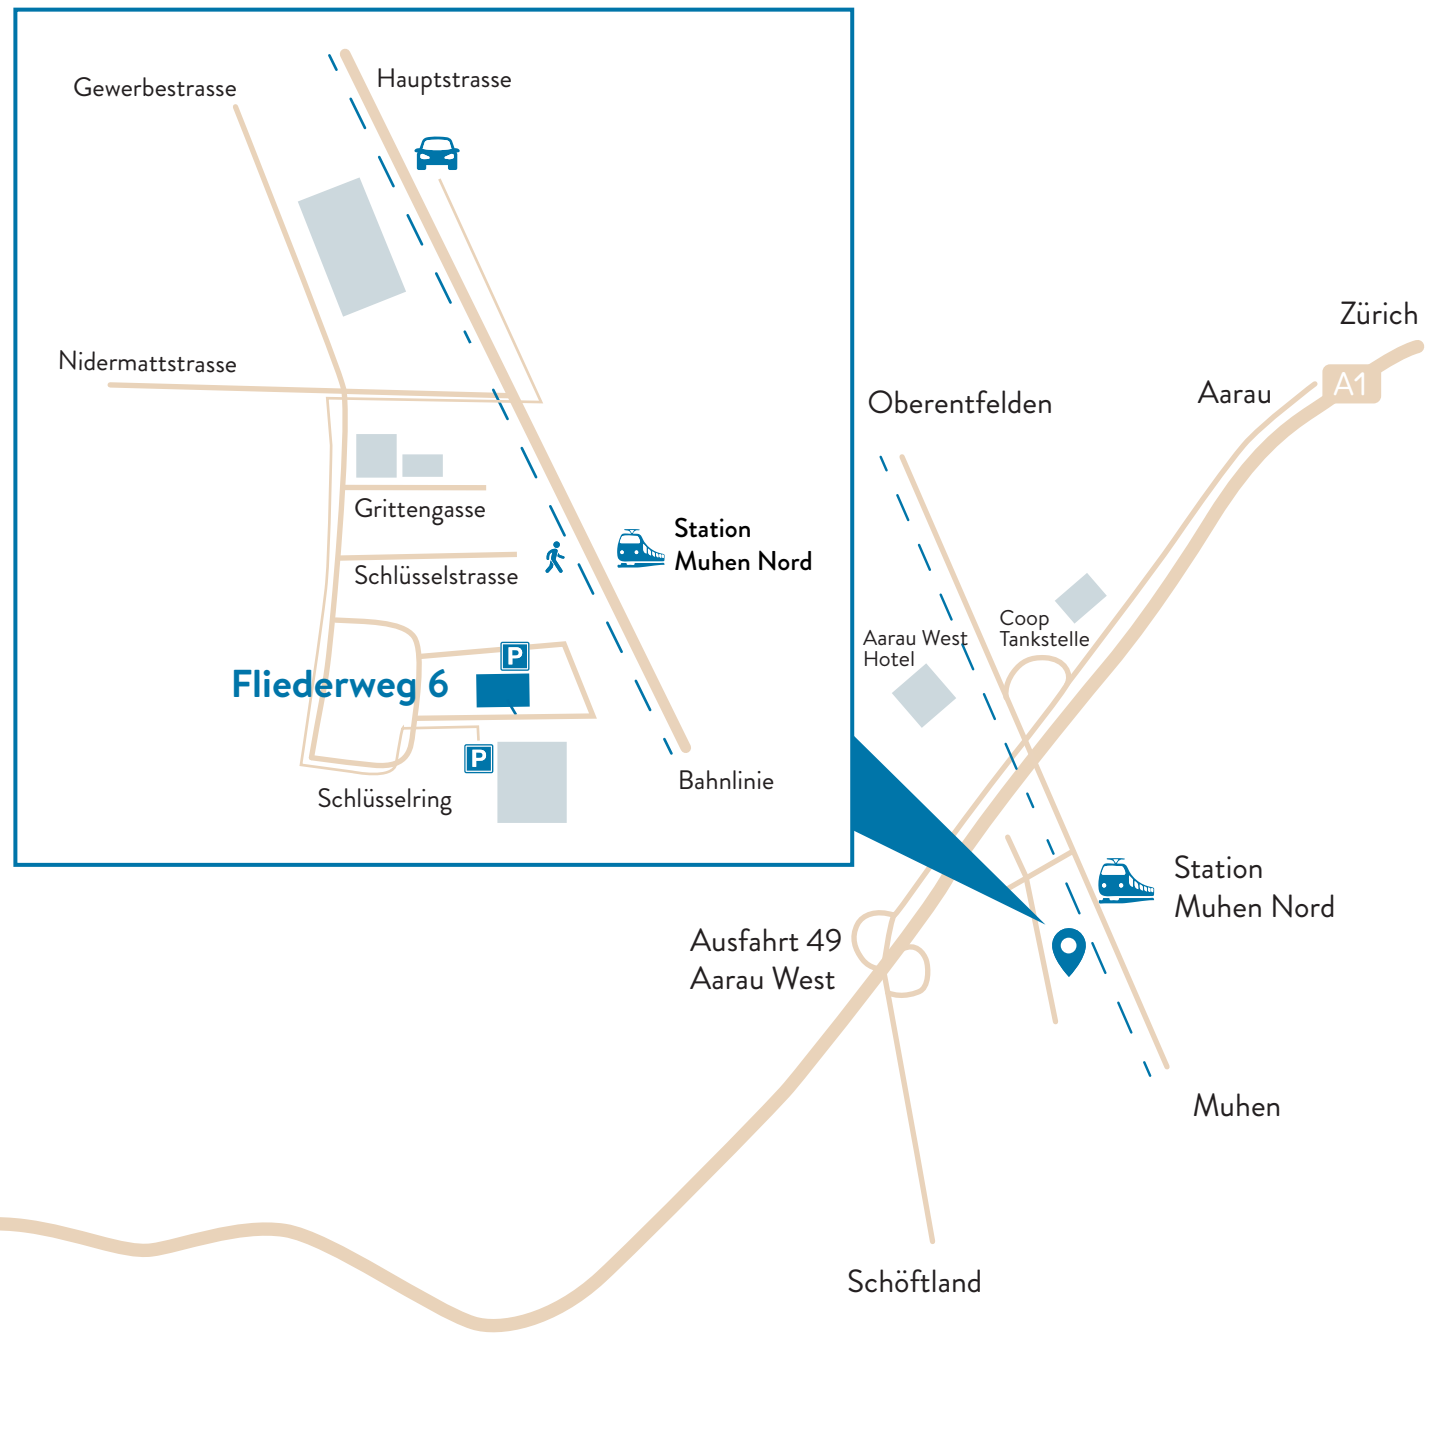

## Öffentliche Verkehrsmittel

Station Muhen Nord (Halt auf Verlangen)

## Auto:

Ausfahrt 49 Aarau West  
Richtung Basel / Aarau / Suhr / Entfelden

Bern

A1

Zürich

Aarau

A1

Oberentfelden

Aarau West  
Hotel

Coop  
Tankstelle

Ausfahrt 49  
Aarau West

Station  
Muhen Nord

Muhen

Schöftland